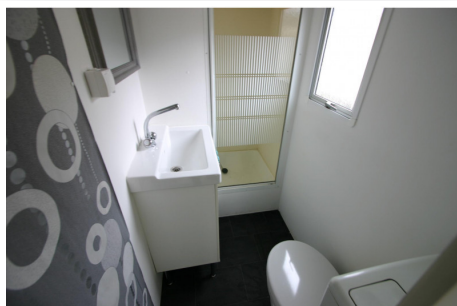

Type
interniber

Afmeting
1000 × 310

Slaapkamers
1

Conditie
gebruikt

- ✓ Badkamer
- ✓ Dubbele beglazing
- ✓ Koelkast

- ✓ Boiler/Geiser
- ✓ Kachel
- ✓ Kookgelegenheid

- ✓ Douche
- ✓ Keuken
- ✓ Wasbak

Stacaravan voorzien van één slaapkamer, hierdoor is er een super ruime woonkamer en extra garderobe/opbergruimte.

Er zit een keurige laminaatvloer in en de wanden zijn wit geschilderd.

De badkamer is voorzien van douche, badmeubel en toilet.

Dit model kunnen wij ook plaatsen op een kavel naar wens.

Indien u nog geen kavel heeft gevonden, kunnen wij u nog een aantal tips geven.

Het is ook mogelijk om uw huidige stacaravan, chalet of ander object in te ruilen.

verkocht

€ 4.650

Bereken uw maandbedrag